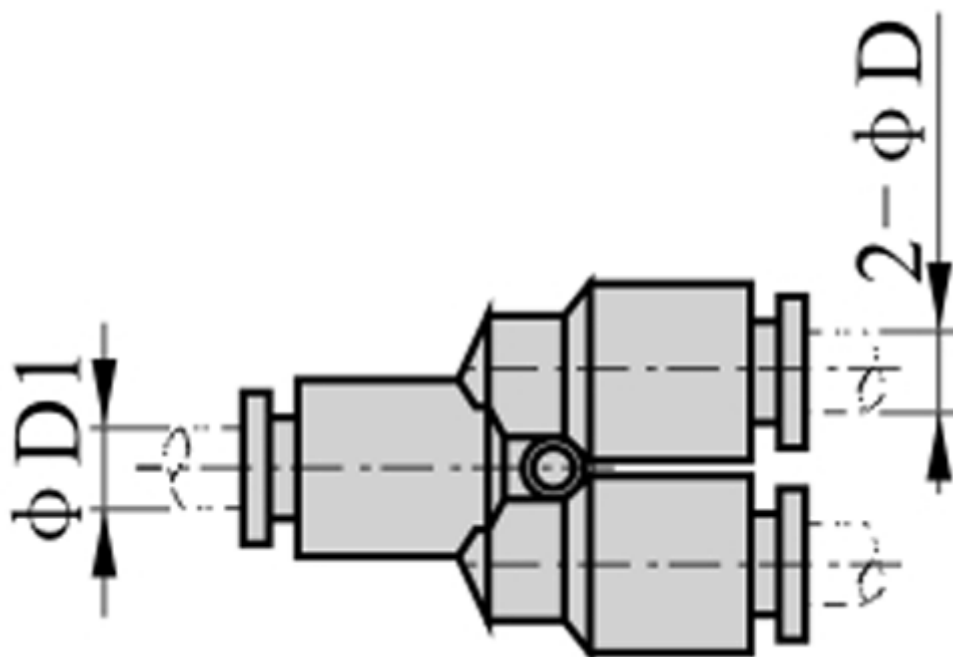

Varenummer: 58EPY10  
Beskrivelse: Fitting EPY10  
Y-stykke, slangediameter 10 - 10

## Mål

D = 10

D1 = 10